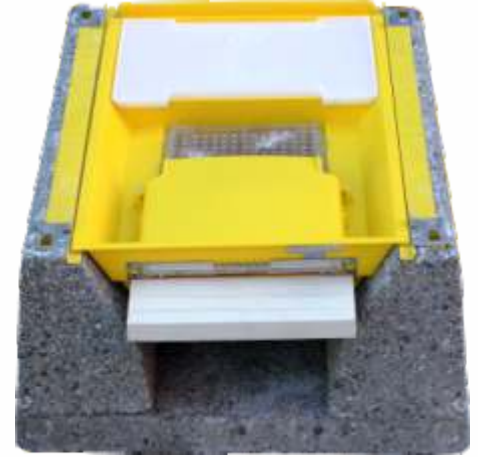

# Ruche à 10 cadres AS

(Api Standart)

BioIn

- La ruche AS (Api Standard) est une ruche de nouvelle génération qui profite des améliorations des différentes technologies et évite les inconvénients des ruches en bois traditionnelles ou les plus modernes en polystyrol.
- Chaque élément de la ruche est conçu et fabriqué de la matière la plus adaptée à ses fonctions.
- La ruche est conçue grâce à la riche expérience d'apiculteurs de longue date et nous aimerions remercier particulièrement M. Nikolay Gaydov pour sa coopération.

## Fond de ruche

Le fond de ruche est fabriqué de 3 éléments en béton et d'un tiroir amovible en plastique alimentaire. Le tiroir est amovible par la partie arrière de la ruche. Il contient les éléments suivants:

Plaque d'hivernage à sirop, capacité 5 l.

Tiroir à pollen amovible, container à pollen 1.4 l.

Couvercle sur le tiroir à pollen pour préserver le pollen des pollutions.  
Ouverture à aération fournie d'un grillage inoxydable, dimensions 18x15 cm. L'entrée de la ruche possède une double protection composée de 2 éléments avec les fonctions suivantes:

Lors de la récolte du pollen, l'élément 1 est posé en position 1 tandis que l'élément 2 peut bloquer tantôt les deux entrées gauches, tantôt les deux entrées droites pour les bourdons.

En hiver, l'élément 1 est tourné en position 2 et l'élément 2 assure de 0 à 7 entrées des abeilles de la ruche.