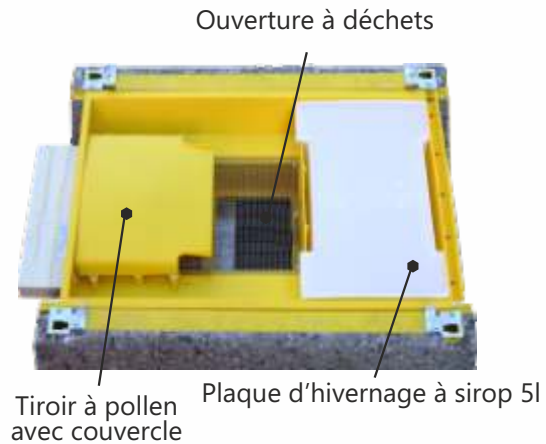

Container à pollen