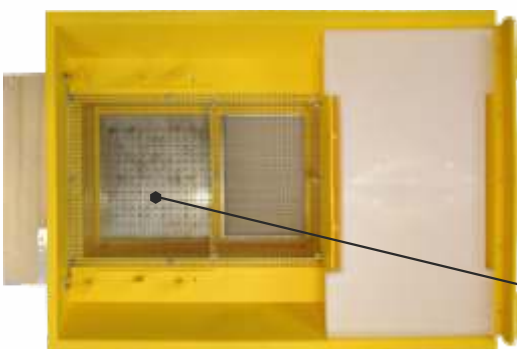

Container à pollen