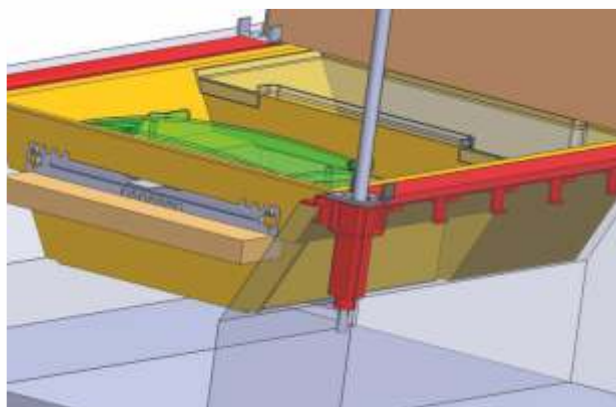

## Fond de ruche

Le fond de ruche est fabriqué de 3 éléments en béton et d'un tiroir amovible en plastique alimentaire. Le tiroir est amovible par la partie arrière de la ruche. Il contient les éléments suivants:

## Systeme de sécurité

AS (Api Standard) est la seule ruche qui soit conçue avec un système de sécurité.

Le but de ce système est de minimiser le risque et en réalité d'éliminer les tentatives de vol.

La sécurité est conçue de la manière suivante – au niveau du fond en béton il y a 4 inserts en métal.

Le nourrisseur et les planchers sont attachés au fond à l'aide de 4 goujons qui traversent les angles des planchers en aluminium tandis que le toit ferme à clé le nourrisseur. Afin de voler la ruche, les verrous doivent être cassés. Dans ce type d'interventions, les abeilles deviennent suffisamment agressives et agissent comme une sécurité supplémentaire.