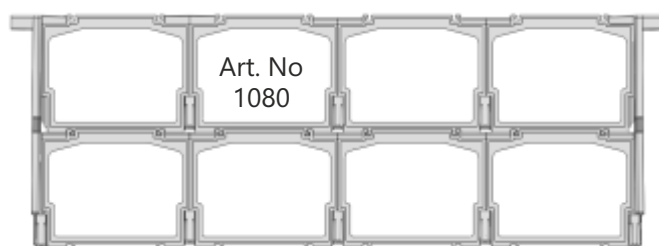

Composants:

Section 80 x 105 mm

Art. No 1081 - 0.075 EUR

Lot de fixation

Art. No 1072 - 0.35 EUR