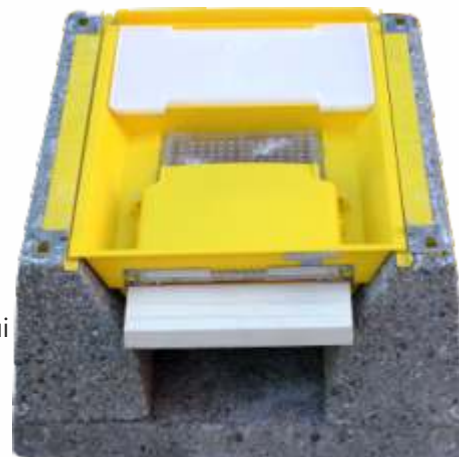

Art. Nr. 1001 - 25.00 EUR

Avantaje principale:

Nu sunt necesare alte elemente de montaj la sol – picioare de beton, borduri sau altele.

Fundul stupului nu putrezește și nu este necesar să fie vopsit.

Hrănitorele inferioare se încarcă rapid.

Exploatare ușoară, permite servirea rapidă a mai multor stupi. Se curăță ușor.