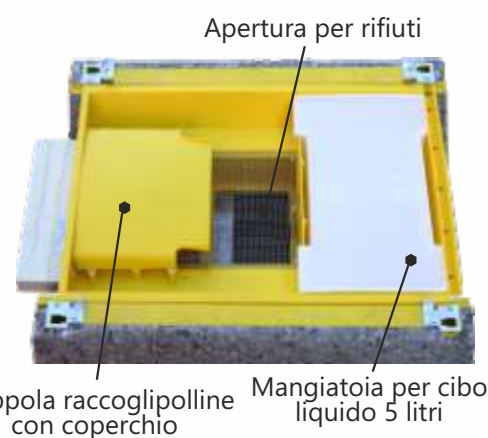

BioIn

Plovdiv
242 "Vasil Levski" Str
+359 888 74 74 80
office@bioin-bg.com
f Био иновации

Fund adânc

Fundul stupului este construit din 3 elemente de beton și un sertar mobil, prelucrat din plastic, potrivit pentru scopuri alimentare.

Sertarul mobil se deschide în partea din spate a stupului. Acesta conține următoarele:

Hrănitore inferior pentru hrană lichidă, cu capacitate de 5 litri.

Colector de polen mobil, cu rezervor pentru polen de 1,4 litri.

Capac deasupra colectorului de polen pentru a opri contaminarea polenului cu poluanți. Orificiu pentru aerisire cu plasă din oțel inoxidabil, cu dimensiuni 18x15 cm. Intrarea în stup are o siguranță combinată contra rozătoarelor, alcătuită din 2 elemente cu următoarele funcții:

În perioada, în care se colectează polenul, elementul 1 se așează în poziția 1, iar prin elementul 2 se pot bloca periodic ambele intrări din stânga, sau ambele intrări din dreapta pentru trântori.

În timpul iernii elementul 1 se întoarce în poziția 2, iar prin elementul 2 pot fi plasate de la 0 la 7 intrări pentru ieșirea albinelor din stup.

Avantaje principale:

Nu sunt necesare alte elemente de montaj la sol – picioare de beton, borduri sau altele.

Fundul stupului nu putrezește și nu este necesar să fie vopsit.

Hrănitorele inferioare se încarcă rapid.

Exploatare ușoară, permite servirea rapidă a mai multor stupi. Se curăță ușor.

Se deschide ca un casseton din partea din spate.