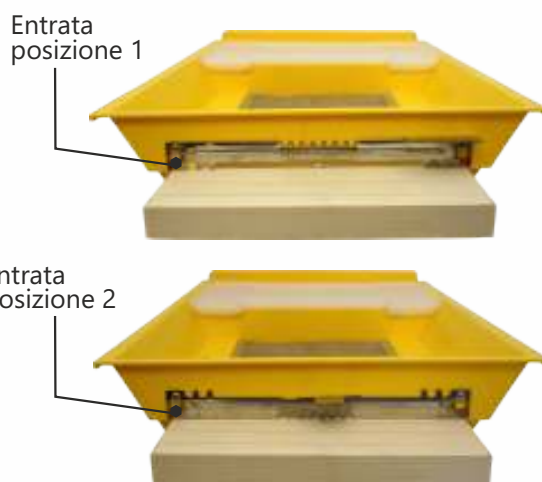

BioIn

Plovdiv
242 "Vasil Levski" Str
+359 888 74 74 80
office@bioin-bg.com
f Био иновации

Fund adânc

Fundul stupului este construit din 3 elemente de beton și un sertar mobil, prelucrat din plastic, potrivit pentru scopuri alimentare.

Sertarul mobil se deschide în partea din spate a stupului. Acesta conține următoarele:

Hrănitore inferior pentru hrană lichidă, cu capacitate de 5 litri.

Colector de polen mobil, cu rezervor pentru polen de 1,4 litri.

Capac deasupra colectorului de polen pentru a opri contaminarea polenului cu poluanți. Orificiu pentru aerisire cu plasă din oțel inoxidabil, cu dimensiuni 18x15 cm. Intrarea în stup are o siguranță combinată contra rozătoarelor, alcătuită din 2 elemente cu următoarele funcții:

În perioada, în care se colectează polenul, elementul 1 se așează în poziția 1, iar prin elementul 2 se pot bloca periodic ambele intrări din stânga, sau ambele intrări din dreapta pentru trântori.

În timpul iernii elementul 1 se întoarce în poziția 2, iar prin elementul 2 pot fi plasate de la 0 la 7 intrări pentru ieșirea albinelor din stup.

Avantaje principale:

Nu sunt necesare alte elemente de montaj la sol – picioare de beton, borduri sau altele.

Fundul stupului nu putrezește și nu este necesar să fie vopsit.

Hrănitorele inferioare se încarcă rapid.

Exploatare ușoară, permite servirea rapidă a mai multor stupi. Se curăță ușor.

Se deschide ca un casseton din partea din spate.