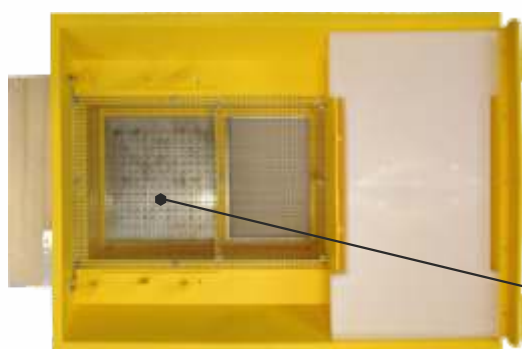

BioIn

Plovdiv
242 "Vasil Levski" Str
+359 888 74 74 80
office@bioin-bg.com
f Био иновации

Fund adânc

Fundul stupului este construit din 3 elemente de beton și un sertar mobil, prelucrat din plastic, potrivit pentru scopuri alimentare.

Sertarul mobil se deschide în partea din spate a stupului. Acesta conține următoarele:

Hrănitore inferior pentru hrană lichidă, cu capacitate de 5 litri.

Colector de polen mobil, cu rezervor pentru polen de 1,4 litri.

Capac deasupra colectorului de polen pentru a opri contaminarea polenului cu poluanți. Orificiu pentru aerisire cu plasă din oțel inoxidabil, cu dimensiuni 18x15 cm. Intrarea în stup are o siguranță combinată contra rozătoarelor, alcătuită din 2 elemente cu următoarele funcții:

În perioada, în care se colectează polenul, elementul 1 se așează în poziția 1, iar prin elementul 2 se pot bloca periodic ambele intrări din stânga, sau ambele intrări din dreapta pentru trântori.

În timpul iernii elementul 1 se întoarce în poziția 2, iar prin elementul 2 pot fi plasate de la 0 la 7 intrări pentru ieșirea albinelor din stup.

Avantaje principale:

Nu sunt necesare alte elemente de montaj la sol – picioare de beton, borduri sau altele.

Fundul stupului nu putrezește și nu este necesar să fie vopsit.

Hrănitorele inferioare se încarcă rapid.

Exploatare ușoară, permite servirea rapidă a mai multor stupi. Se curăță ușor.

Se deschide ca un casseton din partea din spate.