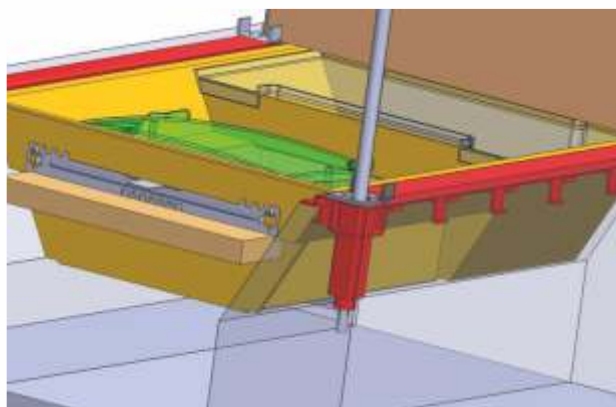

BioIn

Plovdiv

242 "Vasil Levski" Str

+359 888 74 74 80

office@bioin-bg.com

Био иновации

Sistemul de siguranță

As (Api Standard) este unicul stup, care a fost proiectat cu un sistem de protecție.

Scopul acestui sistem este de a reduce riscul și să facă furturile inutile. Protecția se realizează în felul următor – în baza de beton a stupului sunt încorporate 4 chei tubulare.

Hrăniturul superior cu magaziile se fixează de baza cu ajutorul a 4 șine, care trec prin colțurile de aluminiu ale magaziiilor, iar capacul superior se fixează de hrăniturul superior.

Ca să fie furat stupul ar trebui să se spargă toate încuietorele. Atunci când se acționează în forță, albinele devin destul de agresive și acționează ca o asigurare suplimentară.

Art. Nr. 1002 - 7.00 EUR

Carcase

Carcasele stupilor AS (Api Standard)

sunt prelucrate din lemn cu grosimea de 2,5 cm, cu 4 cadre din aluminiu menită să întărească colțurile și cu 2 chei tubulare la magazie, pentru o separare mai ușoară a carcaselor.

Avantaje principale:

În caz de defecțiune, se pot schimba elemente separate. Chei tubulare din metal, pentru o mai ușoară separare în caz de lipire.

Dimensiuni interioare:

- 376 x 450 x 170 mm

- vopsit Art. Nr. 1020 - 22.00 EUR
- nevopsit Art. Nr. 1010 - 12.00 EUR

- 376 x 450 x 240 mm

- vopsit Art. Nr. 1030 - 26.00 EUR
- nevopsit Art. Nr. 1011 - 15.00 EUR

- 376 x 450 x 310 mm

- vopsit Art. Nr. 1040 - 32.00 EUR
- nevopsit Art. Nr. 1012 - 17.00 EUR