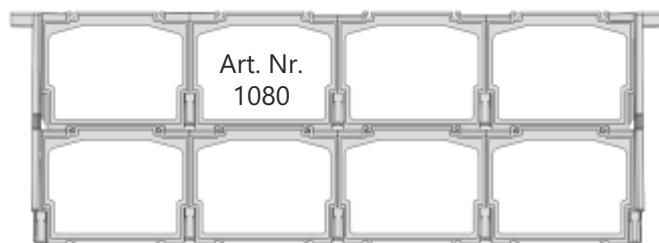

440 x 160 mm

Art. Nr. 1080 - 0.95 EUR

Componente:

section 80 x 105 mm

Art. Nr. 1081 - 0.075 EUR

Complet de elemente de legătură

Art. Nr. 1072 - 0.35 EUR

Art. Nr. 1081