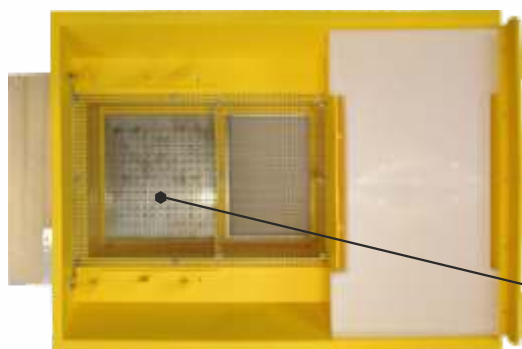

Резервуар для пыльцы