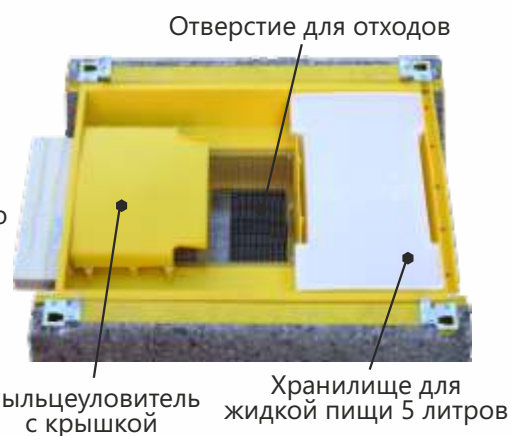

Основные преимущества:

Нет необходимости от других элементов для монтажа на земле: бетонные столбы, бордюры и др.

Дно улея не гниет и нет необходимости от покраски.

Быстрое наполнение нижнего хранилища жидкой пищей.

Удобная эксплуатация, позволяющая быстрое обслуживание большого количества ульев. Удобная для очистки

Открывается как ящик сзади