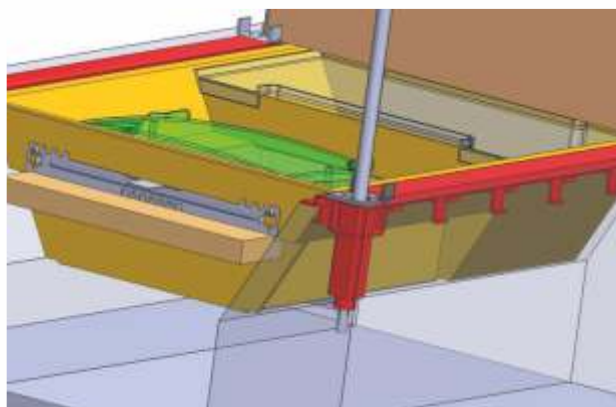

BioIn

Пловдив
ул. "Васил Левски" №242
+359 888 74 74 80
office@bioin-bg.com
f Био иновации

СИСТЕМА БЕЗОПАСНОСТИ

As Api Standard – единственный улей, который спроектирован с системой защиты. Цель системы уменьшить риск и предотвратить кражи. Защита реализуется следующим образом – в бетонной основе улея имеются 4 металлические вкладки.

Верхнее хранилище с магазинами прикрепляется к основе 4 шпильками, проходящими через алюминиевые углы магазинов, а верхняя крышка скрепляется с верхним хранилищем. Чтобы украсть улей, необходимо разбить скрепление. При подобном типе силовых интервенций пчелы становятся достаточно агрессивными и действуют как дополнительная защита.

Арт. № 1002 - 7.00 EUR

Корпусы

Корпусы улея As Api Standard

Сделаны из дерева, толщиной 2.5 см с 4 алюминиевыми профилями для укрепления по краям и с по 2 металлическими вкладками магазина для легкого отлепления корпуса от корпуса.

Основные преимущества:

При дефекте можно подменить отдельные секции. Металлические вкладки для легкого отлепления при заклеивании.

Внутренние размеры:

- 376 x 450 x 170 mm

- Окрашенный Арт. № 1020 - 22.00 EUR
- Неокрашенный Арт. № 1010 - 12.00 EUR

- 376 x 450 x 240 mm

- Окрашенный Арт. № 1030 - 26.00 EUR
- Неокрашенный Арт. № 1011 - 15.00 EUR

- 376 x 450 x 310 mm

- Окрашенный Арт. № 1040 - 32.00 EUR
- Неокрашенный Арт. № 1012 - 17.00 EUR