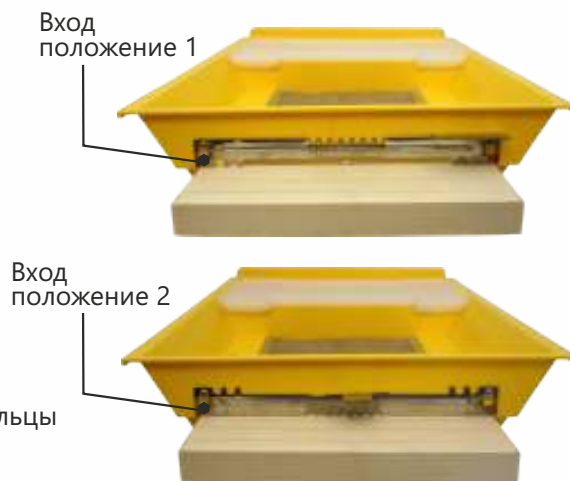

Резервуар для пыльцы