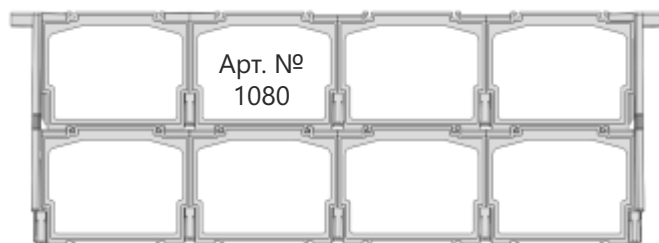

Компоненты:

Секция 80 x 105 мм

Арт. 1081 - 0.075 EUR

Комплект соединительных элементов

Арт. № 1072 - 0.35 EUR