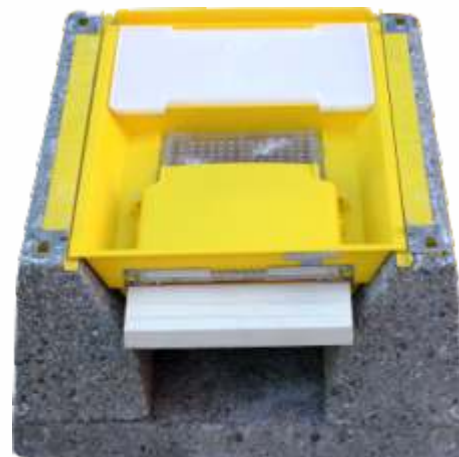

BioIn

Пловдив
ул. "Васил Левски" №242
+359 888 74 74 80
office@bioin-bg.com
Био иновации

ГЛУБОКОЕ ДНО

Дно улея изработано из 3 бетонных элементов и выдвижного ящика, сделанного из пластмасы, подходящей для пищевых целей. Пищевой ящик открывается с задней стороны улея. В нем имеются следующие элементы:

Нижнее хранилище для жидкой пищи с емкостью 5 литров.

Подвижный пыльцеуловитель, с контейнером для пыльцы 1,4 литра.

Крышка над пыльцеуловителем, для предохранения от попадания загрязнений в пчелиную пыльцу. Отверстие для проветривания с сеткой из нержавеющей стали с размерами 18x15 см. Вход в улей имеет комбинированный мышный предохранитель, состоящий из двух элементов со следующими функциями:

В период, в который собирается пыльца, элемент 1 ставится в позицию 1, а через элемент 2 могут блокироваться периодически два левых и два правых входа для трутней.

Зимой элемент 1 ставится в позицию 2 и через элемент 2 могут быть оставлены от 0 до 7 входов для выхода пчел из улея.